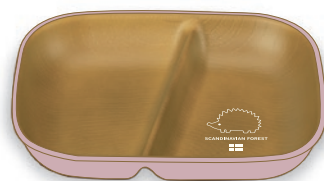

【パウダーピンク】
品番: 22L 44545
JAN: 44545 0