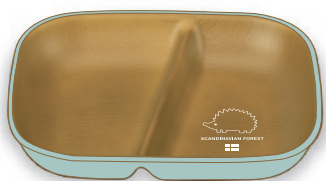

【スカイグレー】
品番: 22L 44538
JAN: 44538 2

【パウダーピンク】
品番: 22L 44539
JAN: 44539 9

木目調がキュート♪

ラウンドプレート

¥1,320 (税抜価格 ¥1,200)

サイズ: 約Φ180×H40mm 重さ: 約171g 素材: PET, ABS 入り数: 100pcs (出荷単位5pcs)

【ベビーブルー】
品番: 22L 44540
JAN: 44540 5

【スカイグレー】
品番: 22L 44541
JAN: 44541 2

【パウダーピンク】
品番: 22L 44542
JAN: 44542 9

上から見たイメージ

スクエアワンプレート

¥1,465 (税抜価格 ¥1,350)

サイズ: 約W214×H30×D170mm 重さ: 約185g 素材: PET, ABS 入り数: 100pcs (出荷単位5pcs)

【ベビーブルー】
品番: 22L 44543
JAN: 44543 6