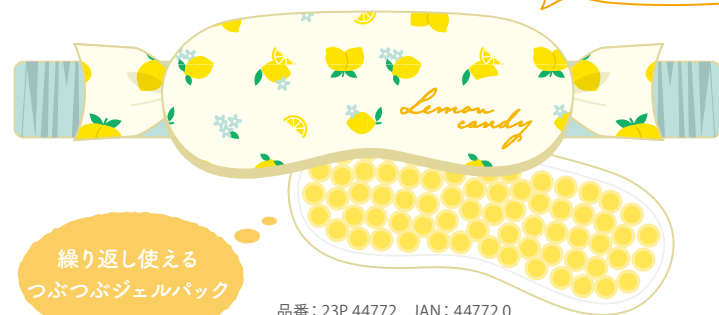

2023年
3月下旬
発売予定

コロんと可愛いレモンキャンディーのような安眠グッズが登場!

©PINE CREATE

クールネックリング 夏の新しい定番クールアイテム!繰り返して使えて、エコ&節電も嬉しい

予定上代 ¥2,530 (税抜価格 ¥2,300)

サイズ：約W145×H165mm,内径:約110mm 重さ：100g
チューブ:TPU 中材:PCM (調温-吸熱素材)

PCM素材 とは?

温度環境によって繰り返し熱を放出・吸収できる素材です。28℃以下で自然凍結し心地よい適温をキープします。

凍るとレモンイエローに!

28°で凍る

※凍結時間は、環境により異なる場合があります。

品番：23P 44771 JAN：44771 3

▲プリアスター台紙包装イメージ
サイズ：W193×H240mm

ヘアバンド レモンのリボンデザインでリラックスタイムを可愛く過ごせる♪

予定上代 ¥1,595 (税抜価格 ¥1,450)

サイズ：約W235×H90mm 重さ：40g
素材：ポリエステル

トラベルグッズ
ギフトにも♪

品番：23P 44773 JAN：44773 7

洗顔
メイクの時

お風呂
上がりに

レモンカラーで
気分アップ♪

▲台紙+OPP袋
サイズ：W170×H140mm

HOT&COOL ととのいアイピロー 可愛いレモンキャンディーのアイピローでひんやりととのう

予定上代 ¥1,650 (税抜価格 ¥1,500)

サイズ：約W200×H85mm 重さ：150g
本体カバー：ポリエステル、ポリウレタン
ジェルパック：外装/塩化ビニル樹脂
中材/高吸水性ポリマー、防腐剤、水、グリセリン

繰り返し使える
つぶつぶジェルパック

品番：23P 44772 JAN：44772 0

冷やしたり、温めたりして
疲れた目元を優しくケア。

▲BOX
サイズ：W270×H117×D22mm(ヘッダーを含む)

雑貨で「笑顔」を創造する。

株式会社パイン・クリエイトは持続可能な開発目標 (SDGs) を支援しています。