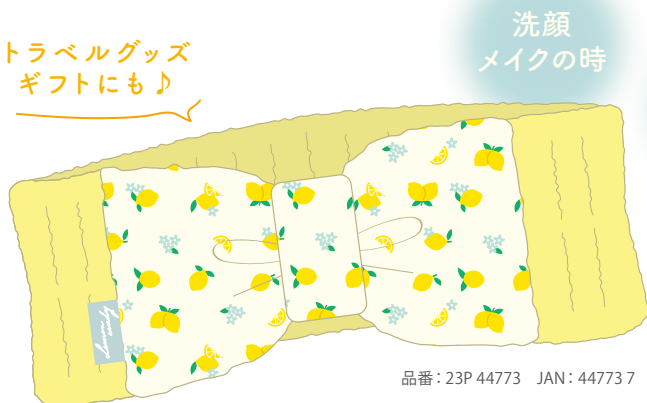

2023年
3月下旬
発売予定

コロんと可愛いレモンキャンディーのような安眠グッズが登場!

©PINE CREATE

クールネックリング 夏の新しい定番クールアイテム!繰り返して使えて、エコ&節電も嬉しい

予定上代 ¥2,530 (税抜価格 ¥2,300)

サイズ：約W145×H165mm,内径:約110mm 重さ：100g
チューブ:TPU 中材:PCM (調温-吸熱素材)

PCM素材 とは?

温度環境によって繰り返し熱を放出・吸収できる素材です。28℃以下で自然凍結し心地よい適温をキープします。

凍るとレモンイエローに!

28°で凍る

※凍結時間は、環境により異なる場合があります。

品番：23P 44771 JAN：44771 3

▲プリアスター台紙包装イメージ
サイズ：W193×H240mm

ヘアバンド レモンのリボンデザインでリラックスタイムを可愛く過ごせる♪

予定上代 ¥1,595 (税抜価格 ¥1,450)

サイズ：約W235×H90mm 重さ：40g
素材：ポリエステル

トラベルグッズ
ギフトにも♪

品番：23P 44773 JAN：44773 7

洗顔
メイクの時

お風呂
上がりに

レモンカラーで
気分アップ♪

▲台紙+OPP袋
サイズ：W170×H140mm

HOT&COOL ととのいアイピロー 可愛いレモンキャンディーのアイピローでひんやりととのう

予定上代 ¥1,650 (税抜価格 ¥1,500)

サイズ：約W200×H85mm 重さ：150g
本体カバー：ポリエステル、ポリウレタン
ジェルパック：外装/塩化ビニル樹脂
中材/高吸水性ポリマー、防腐剤、水、グリセリン

繰り返し使える
つぶつぶジェルパック

品番：23P 44772 JAN：44772 0

冷やしたり、温めたりして
疲れた目元を優しくケア。

▲BOX
サイズ：W270×H117×D22mm(ヘッダーを含む)

雑貨で「笑顔」を創造する。

株式会社パイン・クリエイトは持続可能な開発目標 (SDGs) を支援しています。